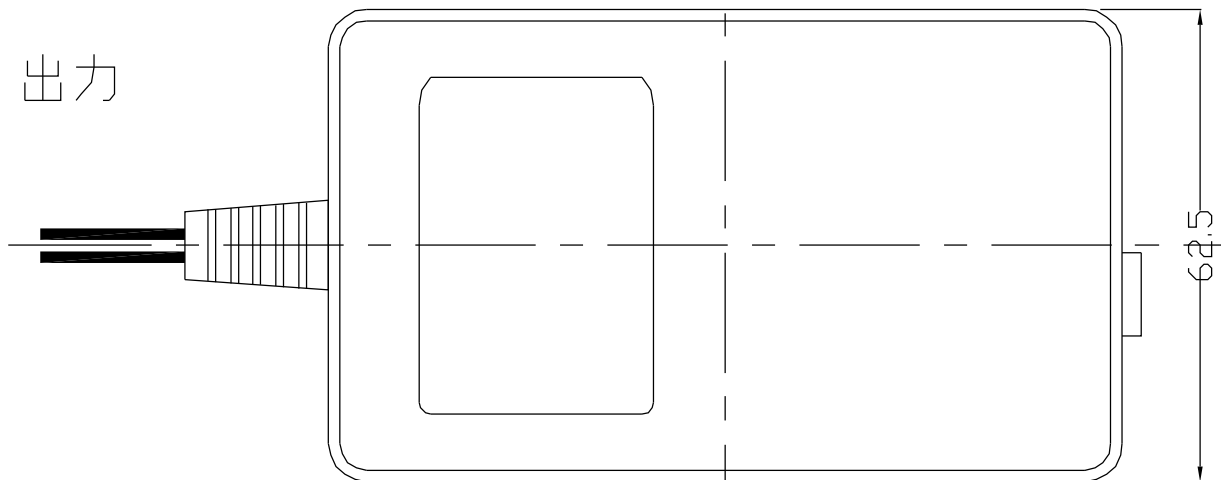

立面図

出力

平面図

インバーター仕様 A 3 (300cd)

|       |                  |
|-------|------------------|
| 入力電圧  | AC100V~AC240V    |
| 消費電力  | 15~25W           |
| 入力コード | 0.75×2Cメガネプラグコード |
| 出力電圧  | AC200V~230V      |
| 出力コード | 0.3×2C 平行線1.8m   |
| 製品重量  | 380g±10          |