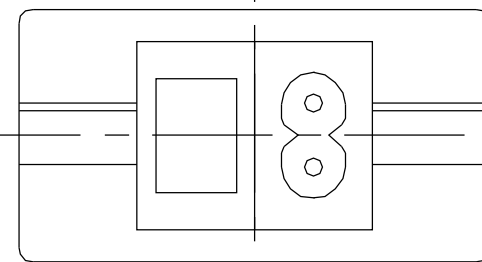

立面図

出力

平面図

インバーター仕様 A 3 (300cd)

|       |                  |
|-------|------------------|
| 入力電圧  | AC100V~AC240V    |
| 消費電力  | 15~25W           |
| 入力コード | 0.75×2Cメガネプラグコード |
| 出力電圧  | AC200V~230V      |
| 出力コード | 0.3×2C 平行線1.8m   |
| 製品重量  | 380g±10          |