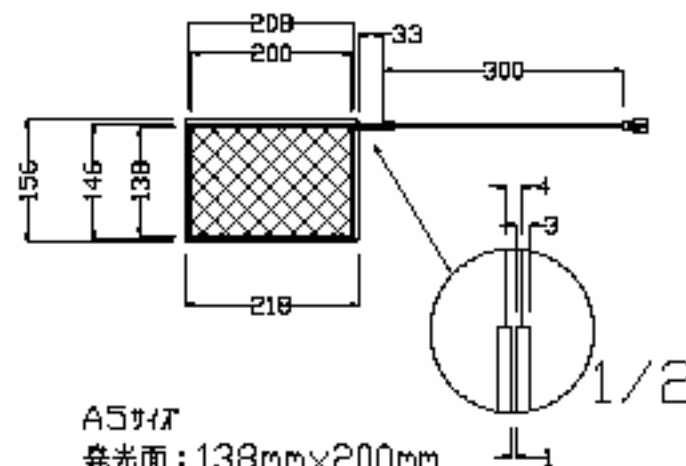

A4 サイズ  
 発光面：200mm×287mm  
 ELサイズ：210mm×297mm  
 外寸：220mm×307mm  
 導線幅：3mm

＊ラミネート幅5mm

A5サイズ  
 発光面：138mm×200mm  
 ELサイズ：146mm×208mm  
 外寸：156mm×218mm  
 導線幅：3mm

＊ラミネート幅5mm