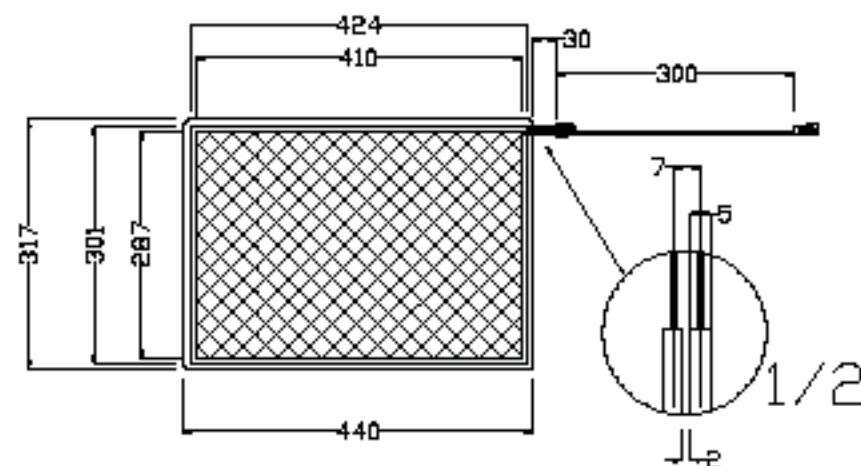

A2サイズ
 発光面：410mm×581mm
 ELサイズ：424mm×598mm
 外寸：440mm×614mm
 導線幅：5mm

A3サイズ
 発光面：287mm×410mm
 ELサイズ：301mm×424mm
 外寸：317mm×440mm
 導線幅：5mm

*ラミネート幅8mm